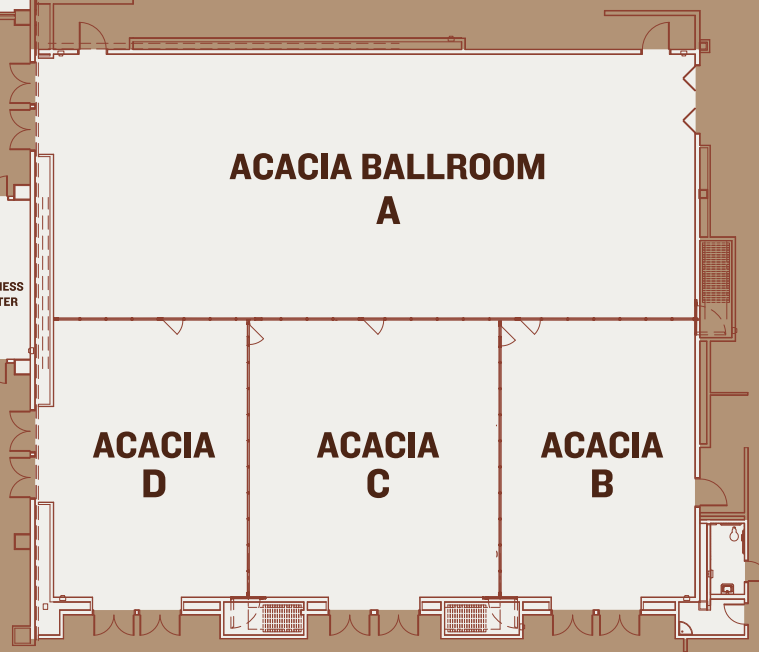

### OCOTILLO ROOMS

ELEVATORS

BUSINESS CENTER

RESTROOMS

ROOM NAME	CEILING HT.	SIZE	SQ. FEET	CLASS-ROOM	U-SHAPE	RECEPTION	BANQUET	THEATER
ACACIA BALLROOM	18/24	80x95	8,000	416	100	600	420/360	584
ACACIA A	18/24	39x95	3,900	208	80	300	180	392
ACACIA B	18/24	28x41	1,200	48	32	100	50	98
ACACIA C	18/24	37x41	1,550	69	38	100	60	128
ACACIA D	18/24	28x41	1,250	48	32	100	50	98
OCOTILLO ROOM	12/18	23x75	1,770	88	58	100	96	120
OCOTILLO A, B OR C	12/18	23x25	590	24	16	40	32	40
IRONWOOD ROOM	12	21x25	440	24	18	40	40	40
MESQUITE ROOM	12	24x21	500	24	18	40	32	40
SHOWROOM							340	1,400

ACACIA BALLROOM  
A

ACACIA  
D

ACACIA  
C

ACACIA  
B