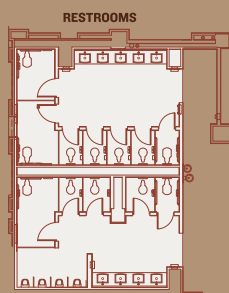

### OCOTILLO ROOMS

ELEVATORS

BUSINESS CENTER

RESTROOMS

ROOM NAME	CEILING HT.	SIZE	SQ. FEET	CLASS-ROOM	U-SHAPE	RECEPTION	BANQUET	THEATER
ACACIA BALLROOM	18/24	80x95	8,000	416	100	600	420/360	584
ACACIA A	18/24	39x95	3,900	208	80	300	180	392
ACACIA B	18/24	28x41	1,200	48	32	100	50	98
ACACIA C	18/24	37x41	1,550	69	38	100	60	128
ACACIA D	18/24	28x41	1,250	48	32	100	50	98
OCOTILLO ROOM	12/18	23x75	1,770	88	58	100	96	120
OCOTILLO A, B OR C	12/18	23x25	590	24	16	40	32	40
IRONWOOD ROOM	12	21x25	440	24	18	40	40	40
MESQUITE ROOM	12	24x21	500	24	18	40	32	40
SHOWROOM							340	1,400