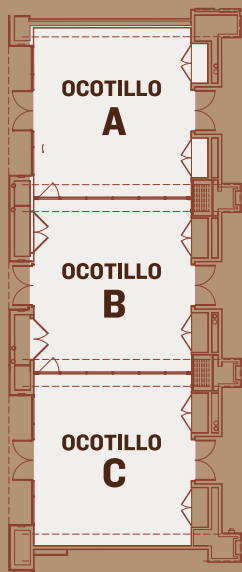

### OCOTILLO ROOMS

ELEVATORS

BUSINESS CENTER

RESTROOMS

ROOM NAME	CEILING HT.	SIZE	SQ. FEET	CLASS-ROOM	U-SHAPE	RECEPTION	BANQUET	THEATER
ACACIA BALLROOM	18/24	80x95	8,000	416	100	600	420/360	584
ACACIA A	18/24	39x95	3,900	208	80	300	180	392
ACACIA B	18/24	28x41	1,200	48	32	100	50	98
ACACIA C	18/24	37x41	1,550	69	38	100	60	128
ACACIA D	18/24	28x41	1,250	48	32	100	50	98
OCOTILLO ROOM	12/18	23x75	1,770	88	58	100	96	120
OCOTILLO A, B OR C	12/18	23x25	590	24	16	40	32	40
IRONWOOD ROOM	12	21x25	440	24	18	40	40	40
MESQUITE ROOM	12	24x21	500	24	18	40	32	40
SHOWROOM							340	1,400

ACACIA BALLROOM  
A

ACACIA  
D

ACACIA  
C

ACACIA  
B